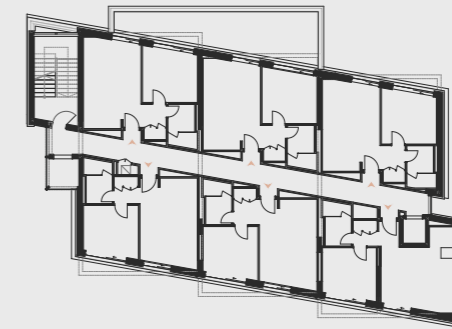

DEPANDANS - PRVI SPRAT