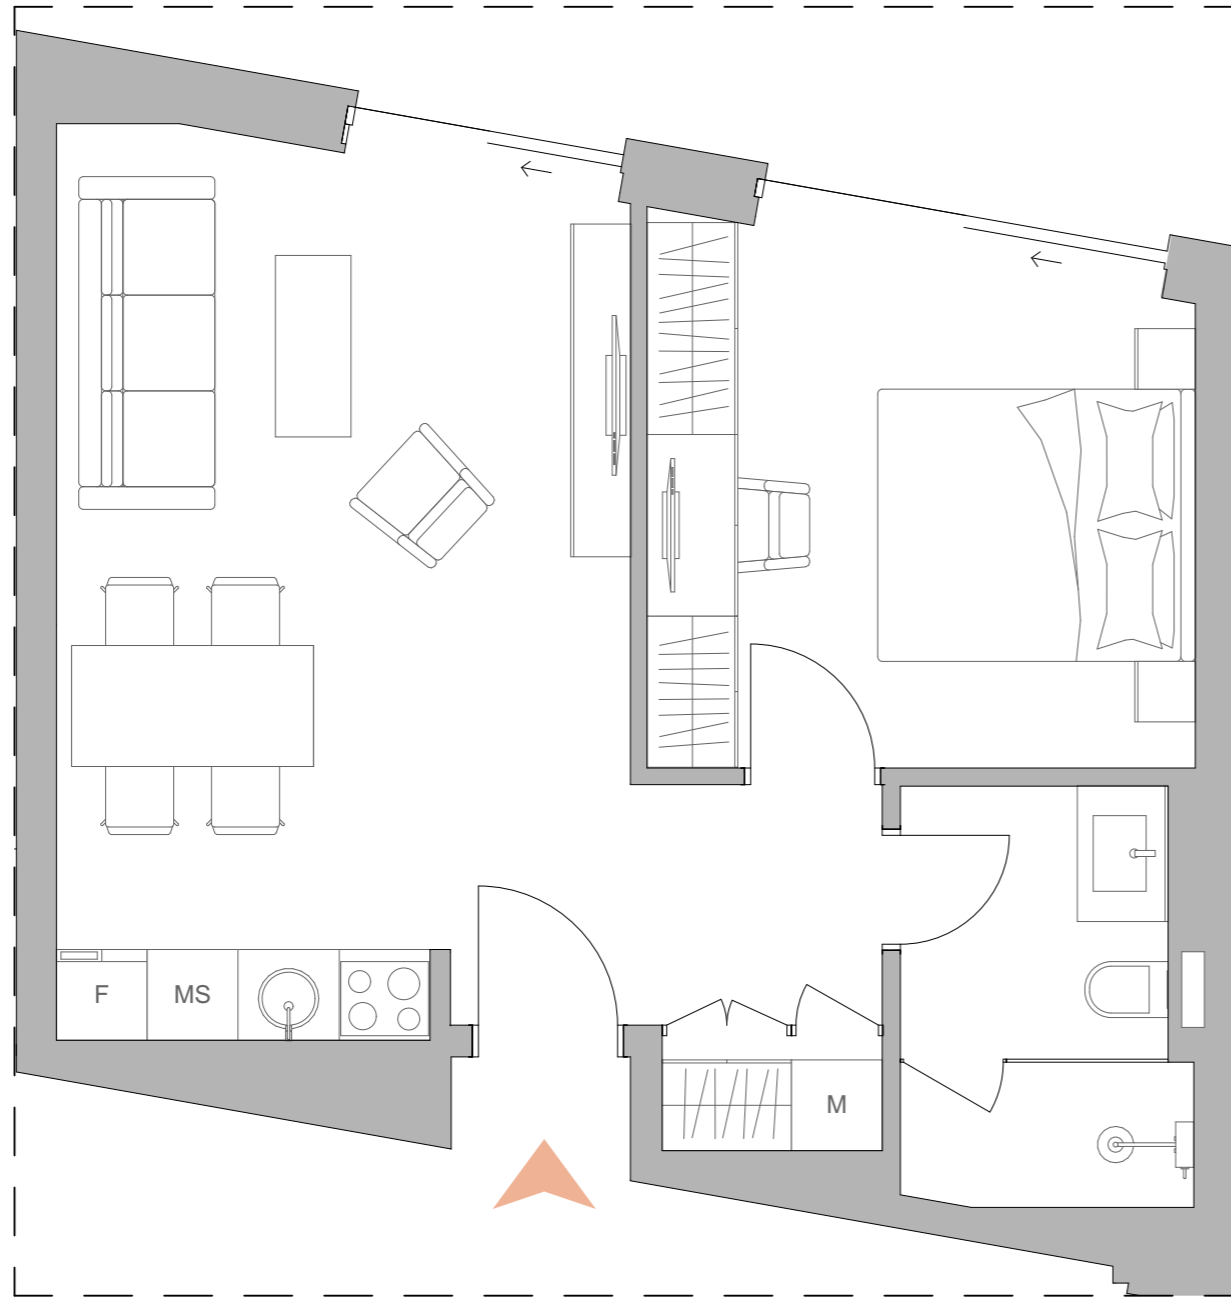

DEPANDANS - ČETVRTI SPRAT

DEPANDANS - PETI SPRAT

DEPANDANS - POTKROVLJE

HOTELSKI APARTMAN TIP 02

A.103

UKUPAN BROJ JEDINICA:	1
TIP APARTMANA 02	m ²
Dnevna zona	22,11
Hodnik	2,66
Garderober	1,22
Kupatilo	5,07
Spavaća soba	12,36
UKUPNO	43,42