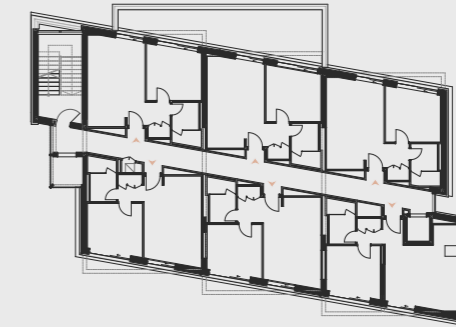

Dnevna zona	23,02
Hodnik	4,59
Garderober	1,76
Kupatilo	5,60
Spavaća soba	10,72
Spavaća soba	16,58
Kupatilo	5,45

UKUPNO 67,72

Terasa 5,10

UKUPNO 72,82

DEPANDANS - PRVI SPRAT

DEPANDANS - DRUGI SPRAT

DEPANDANS - TREĆI SPRAT