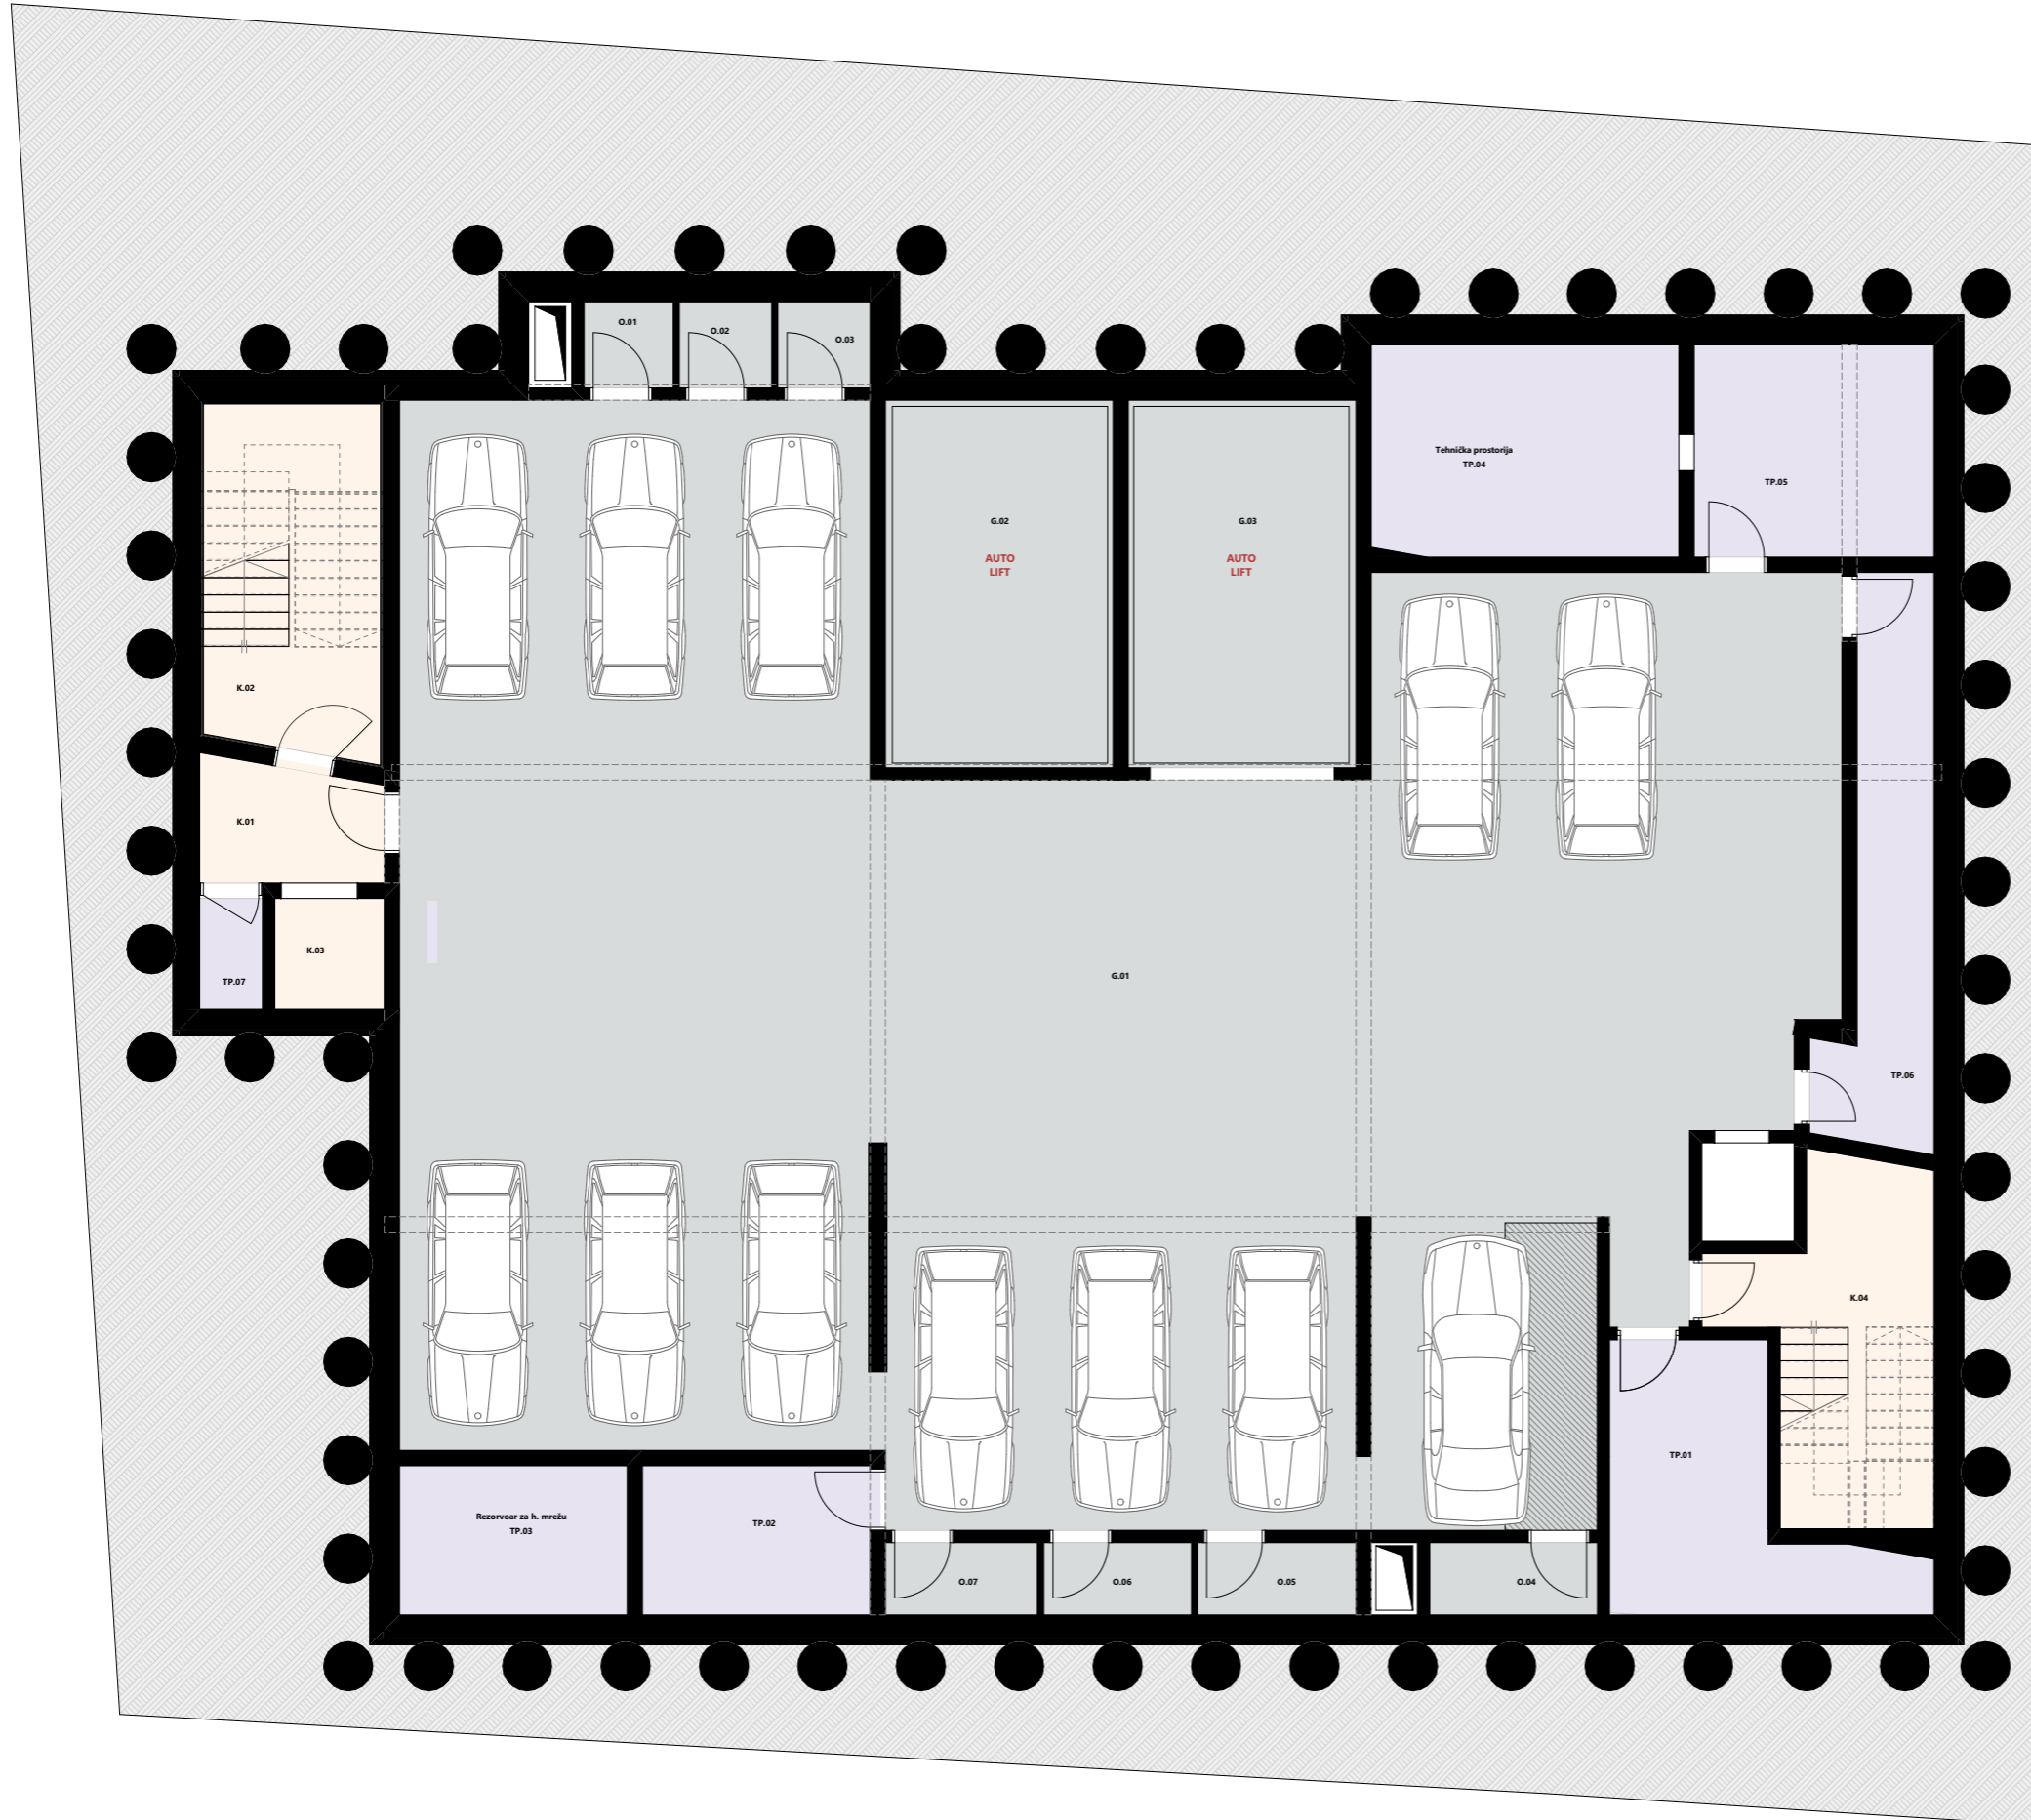

- GARAŽA
- KOMUNIKACIJE
- TEHNIČKE PROSTORIJE