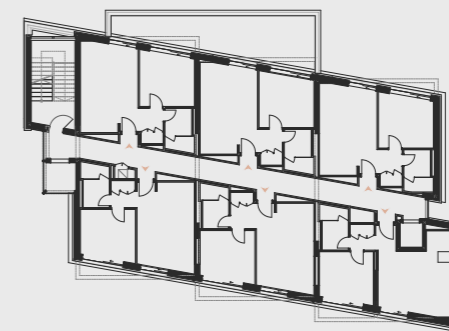

UKUPAN BROJ JEDINICA: 2

TIP APARTMANA 13 m²

Dnevna zona	23,21
Hodnik	1,89
Garderober	1,11
Kupatilo	5,10
Spavaća soba	10,61

UKUPNO	41,92
--------	-------

Terasa	4,78
--------	------

UKUPNO	46,70
--------	-------