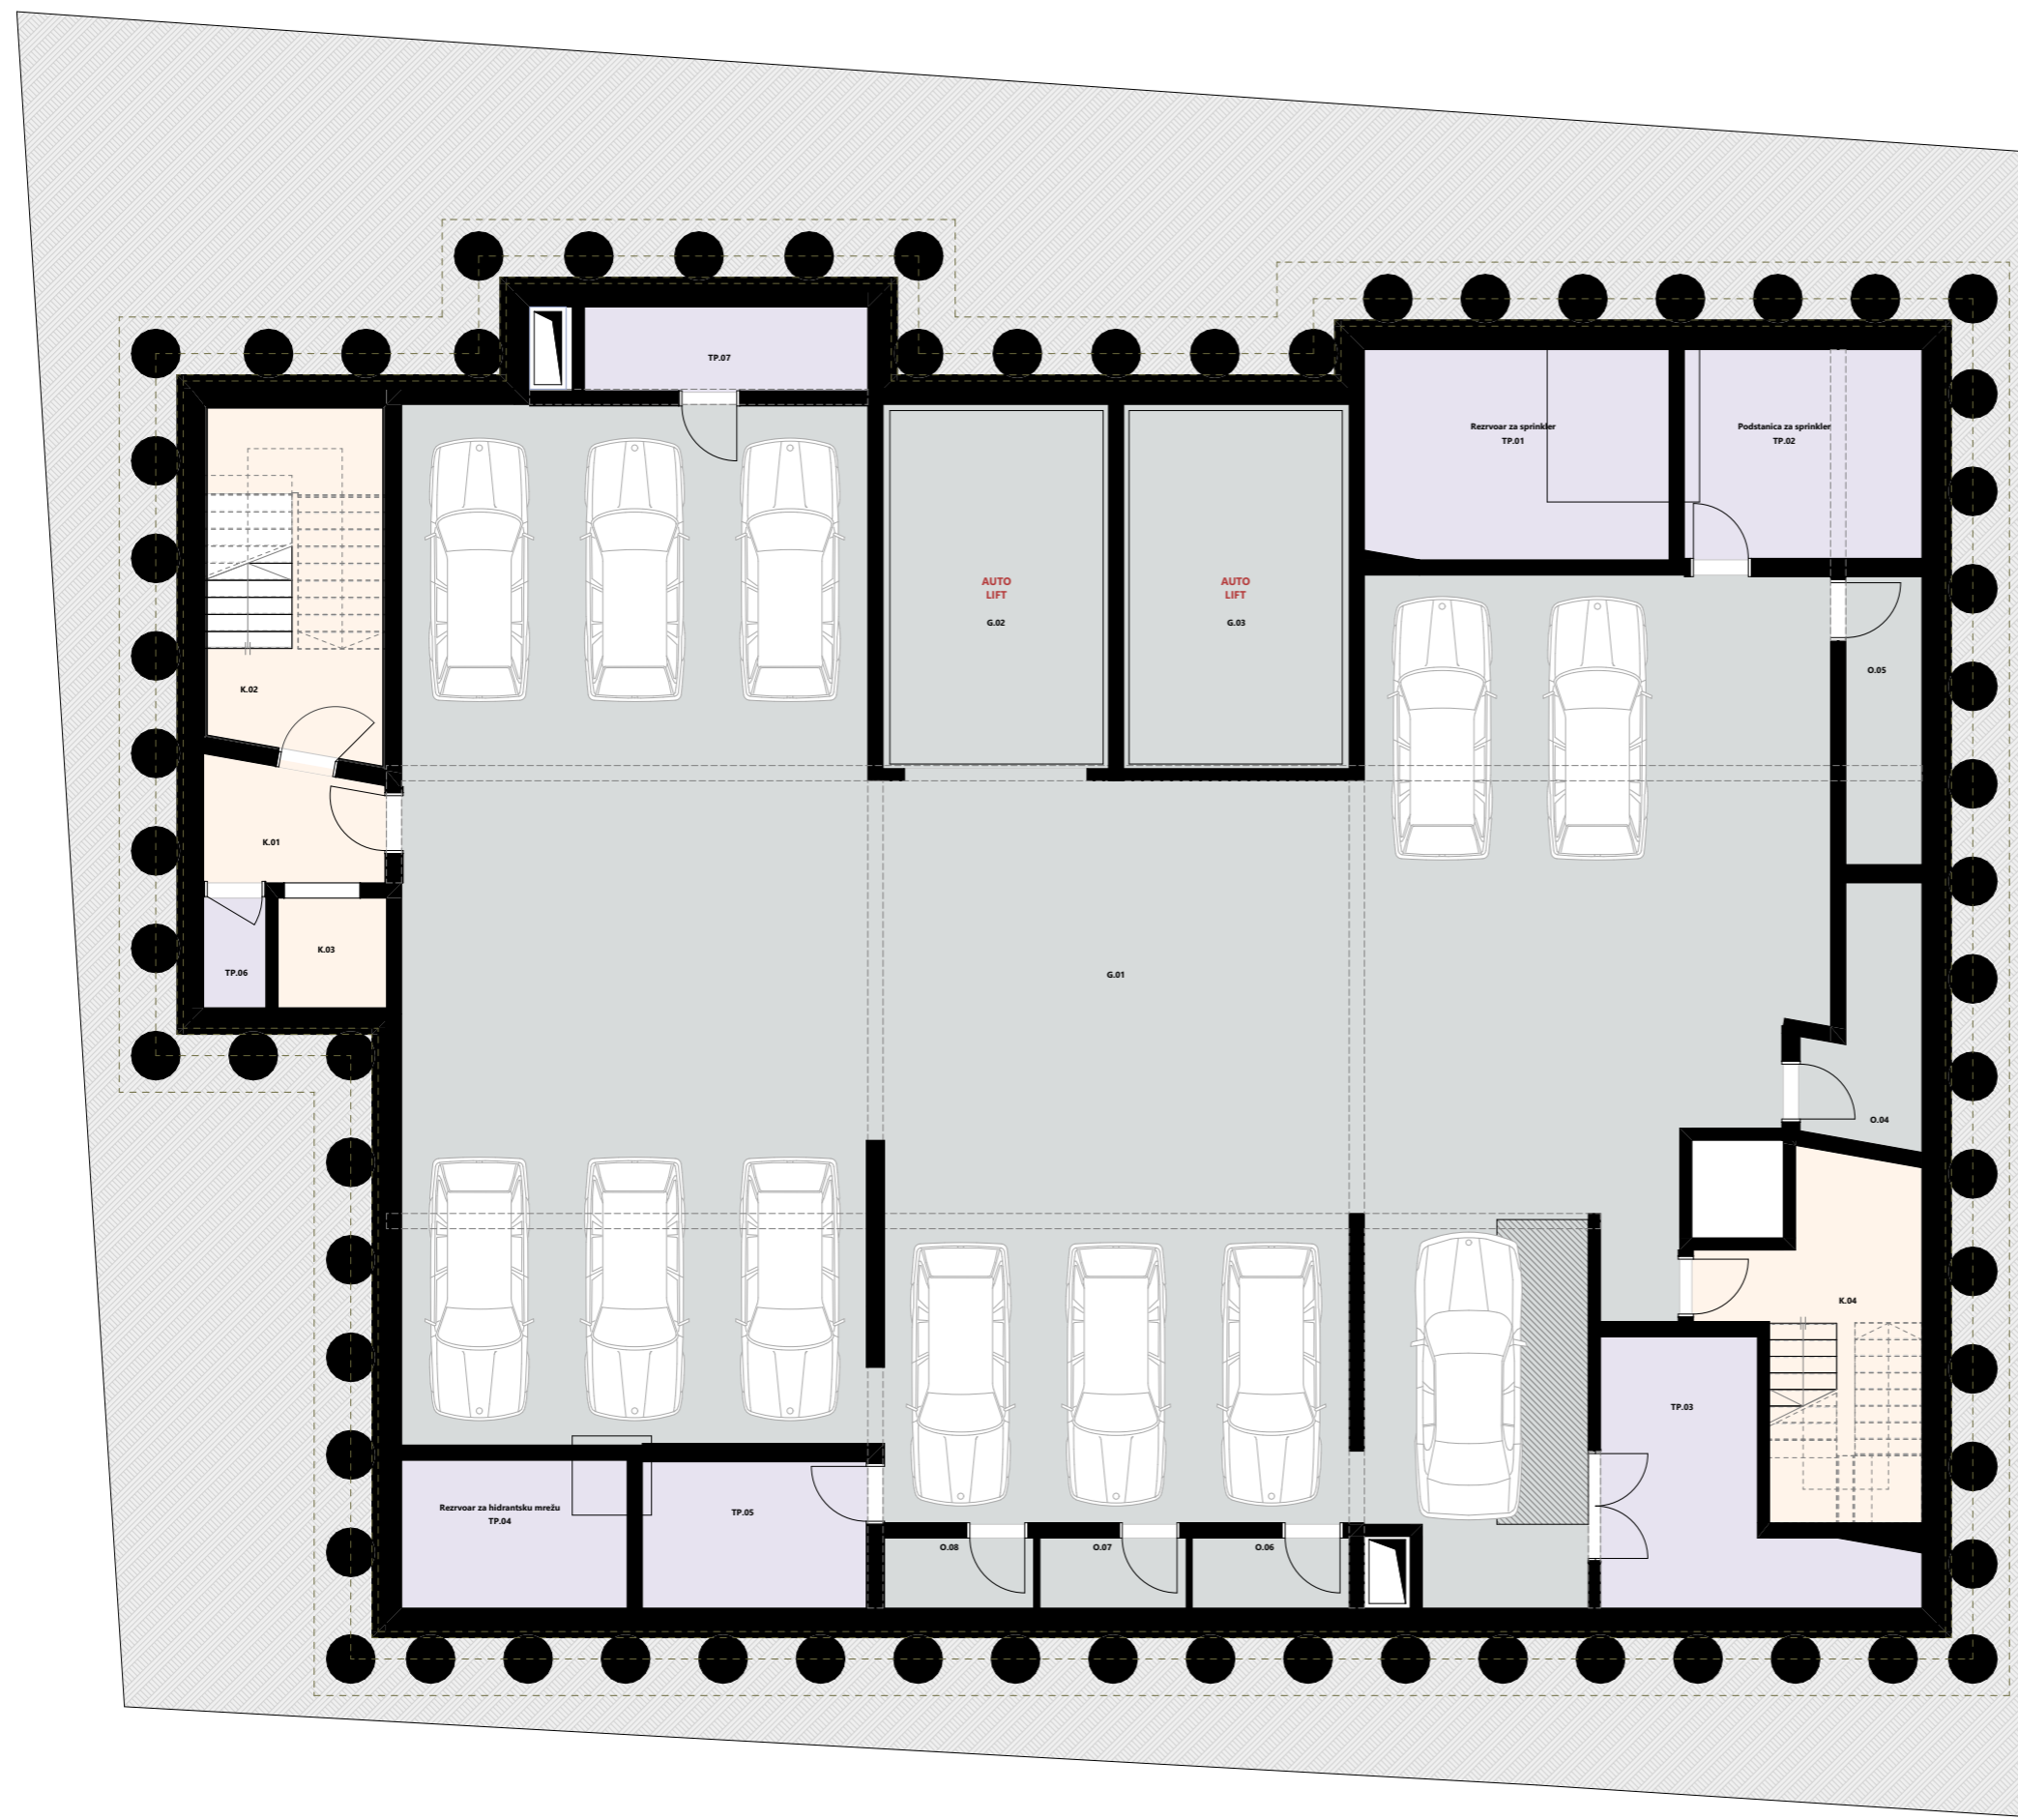

ukupno 70 ležajeva

29 I Jednosobni apartman

Površina 41 -52 m²

3 I Dvosobni apartman

Površina cca 72 m²

JAVNI PROSTORI

Lobi sa recepcijom 81m²

Restoran sa barom / 44 mjesta
100,63m²