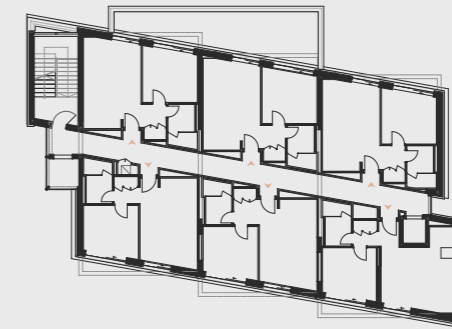

UKUPAN BROJ JEDINICA: 2

TIP APARTMANA 11 m²

Dnevna zona	27,45
Hodnik	1,65
Garderober	1,20
Kupatilo	5,09
Spavaća soba	10,41

UKUPNO	45,80
--------	-------

Terasa	5,48
--------	------

UKUPNO	51,28
--------	-------