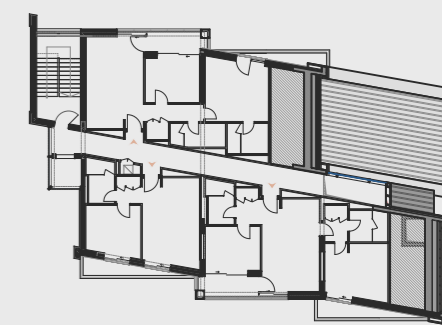

DEPANDANS - POTKROVLJE