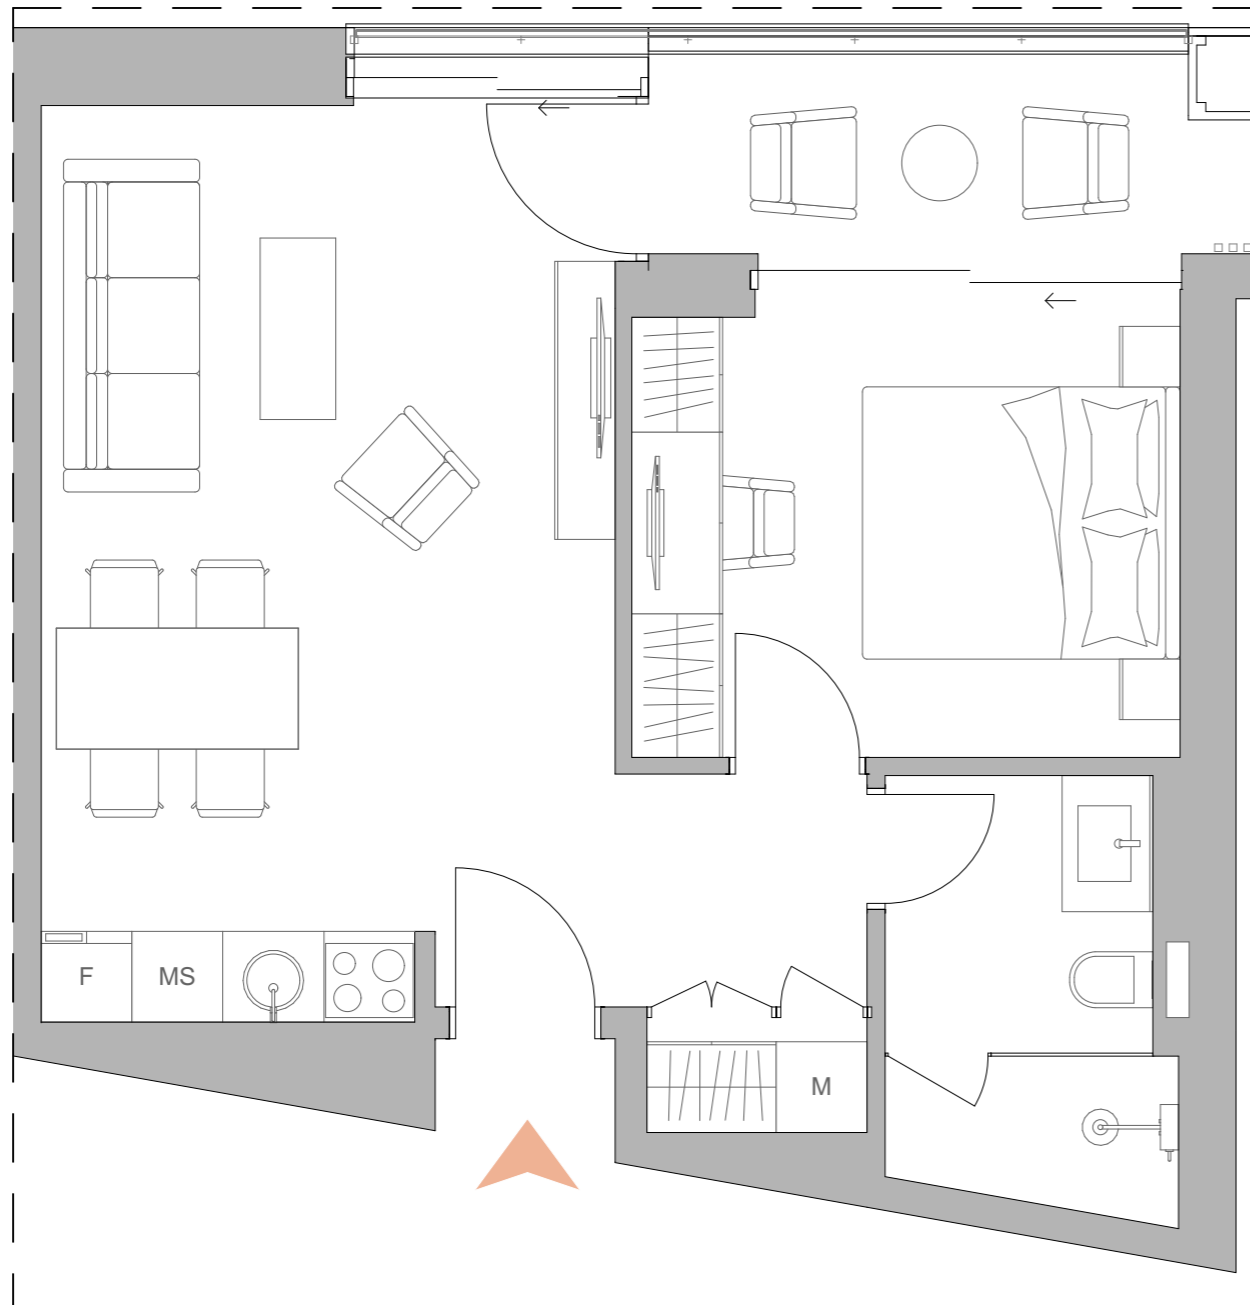

DEPANDANS - ČETVRTI SPRAT

DEPANDANS - PETI SPRAT

DEPANDANS - POTKROVLJE

HOTELSKI APARTMAN TIP 06

A.201, A.302, A.401

UKUPAN BROJ JEDINICA: 3

TIP APARTMANA 06 m²

Dnevna zona	22,90
Hodnik	2,58
Garderober	1,22
Kupatilo	5,16
Spavaća soba	10,61