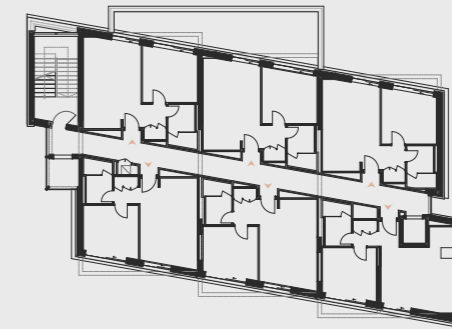

UKUPAN BROJ JEDINICA: 2

TIP APARTMANA 15 m²

Dnevna zona	27,45
Hodnik	1,65
Garderober	1,20
Kupatilo	5,09
Spavaća soba	10,41

UKUPNO	45,80
--------	-------

Terasa	5,32
--------	------

UKUPNO	51,12
--------	-------