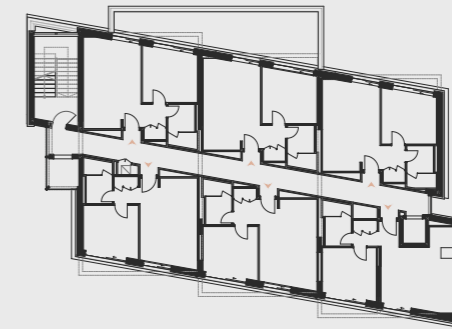

UKUPAN BROJ JEDINICA: 2

TIP APARTMANA 10 m²

Dnevna zona	23,21
Hodnik	2,92
Garderober	1,11
Kupatilo	5,10
Spavaća soba	10,61

UKUPNO	42,95
--------	-------

Terasa	5,19
--------	------

UKUPNO	48,14
--------	-------