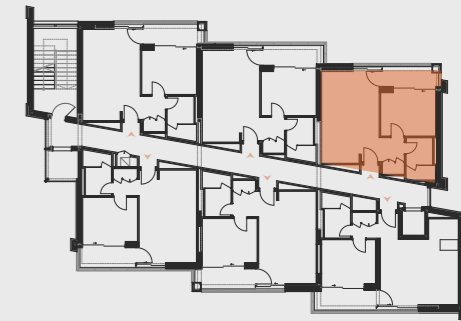

DEPANDANS - DRUGI SPRAT