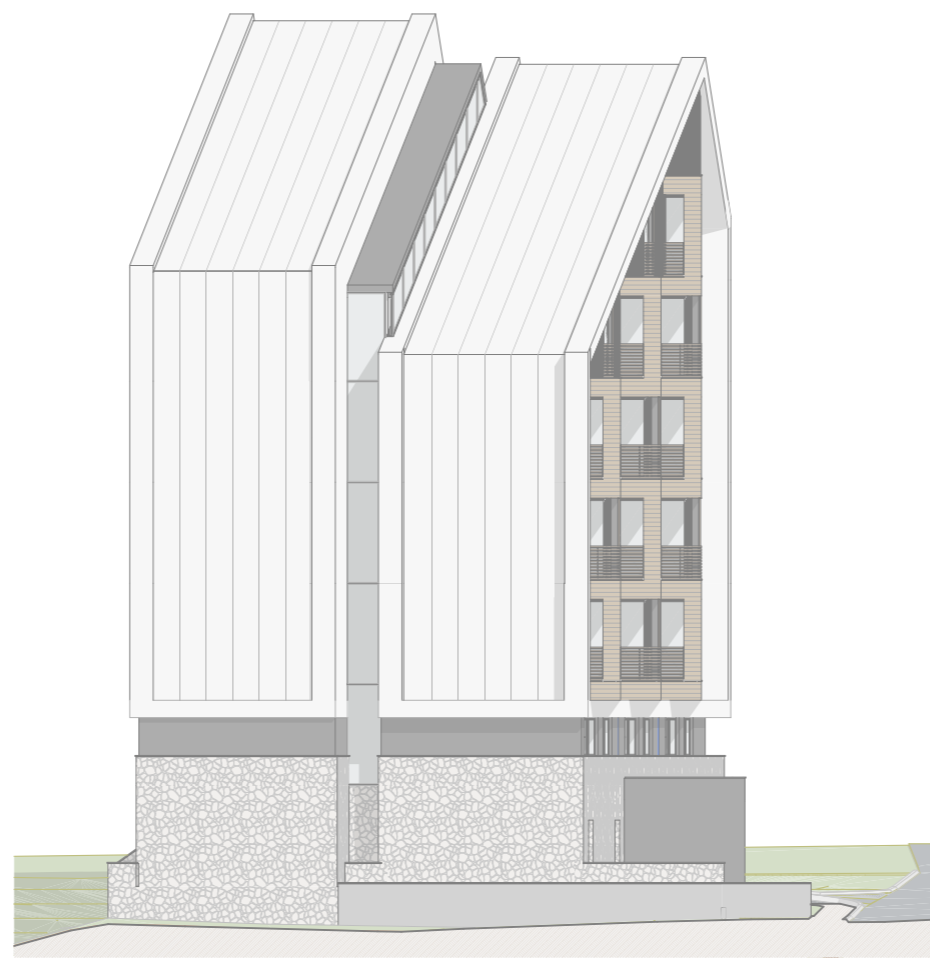

STATISTIKA

LOKACIJA

KP 4445/59

KO ČAJETINA, ZLATIBOR

POVRŠINA LOKACIJE

880,00 m²

SMJEŠTAJNI KAPACITETI

ukupno 32 smještajne jedinice

ukupno 70 ležajeva

29 I Jednosobni apartman

Površina 41 -52 m²

3 I Dvosobni apartman

Površina cca 72 m²

JAVNI PROSTORI

Lobi sa recepcijom 81m²

Restoran sa barom / 44 mjesta
100,63m²