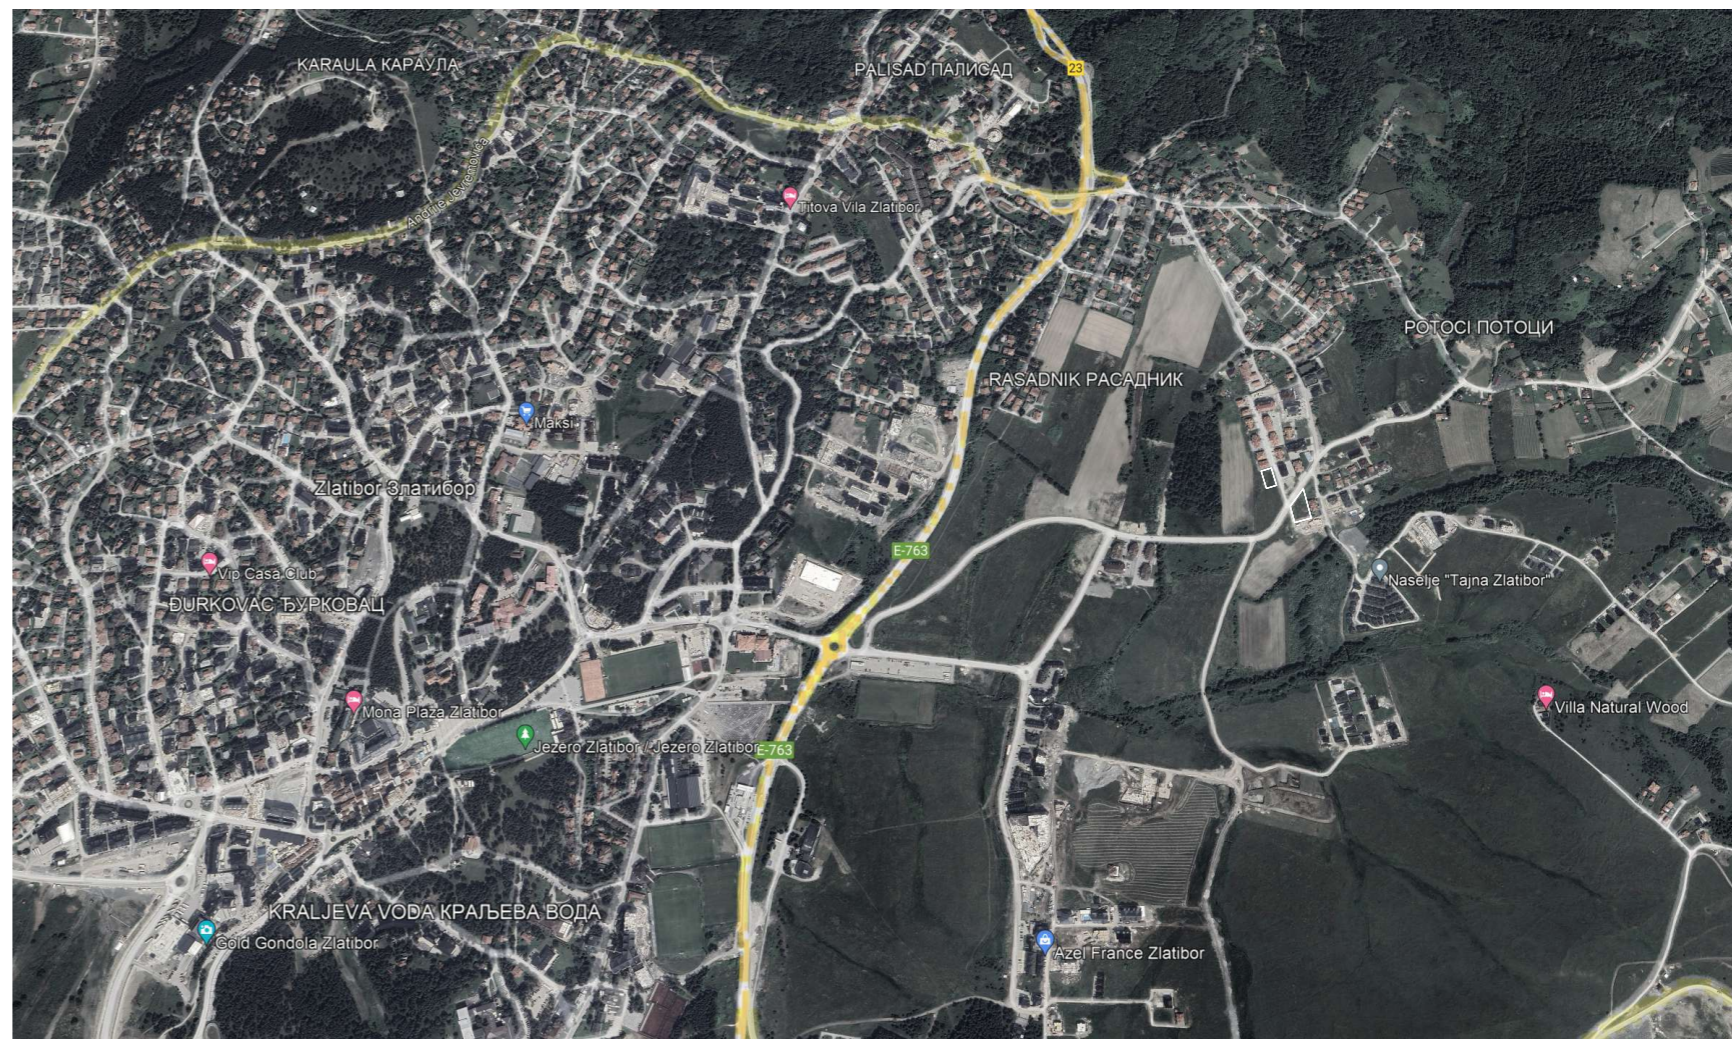

HOTEL ALK++ 4* ZLATIBOR
depadans

K.P. 4445/59 K.O. ČAJETINA, ZLATIBOR

O ZLATIBORU

Zlatibor je planina i park prirode u Srbiji koja se prostire na površini od oko 1000km², dugačka je 55km, a široka i do 20km. Pruža se pravcem severozapad-jugoistok. Najviši vrh je Tornik. Poznato je ljetovalište i zimovalište, kao i klimatsko lečilište. Nalazi se na severnom delu oblasti Stari Vlah, granične oblasti između Raške, Hercegovine i Polimlja. Obuhvata preele tri opštine Republike Srbije: Čajetinu, Užice i Novu Varoš.

Čajetina je administrativni centar Zlatibora.

Južna i istočna granica Zlatibora su reke Uvac i Veliki Rzav.

Na zapadu se Zlatibor graniči sa BiH.

Zlatibor se nalazi na pola puta od Beograda do crnogorskog i dubrovačkog primorja.

Preko njega prelaze mnogi značajni magistralni putevi i pruge, među kojima je i pruga Beograd - Bar.

LOKACIJA

Lokacija je u katastarskoj opštini Čajetina, Zlatibor. Na lokaciji nema postojećih objekata. Sa sjeverozapadne strane lokacija je oivičena dvosmjernom saobraćajnicom širine šest metara.

Lokacija je u neposrednoj blizini centra, na 2 kilometra, tako da se nalazi uz turistički centar i sadržaje, a od ski centra Tornik udaljena je 10 kilometara.

KARAUŁA КАРАУЛА

PALISAD ПАЛИСАД

23

Titova Vila Zlatibor