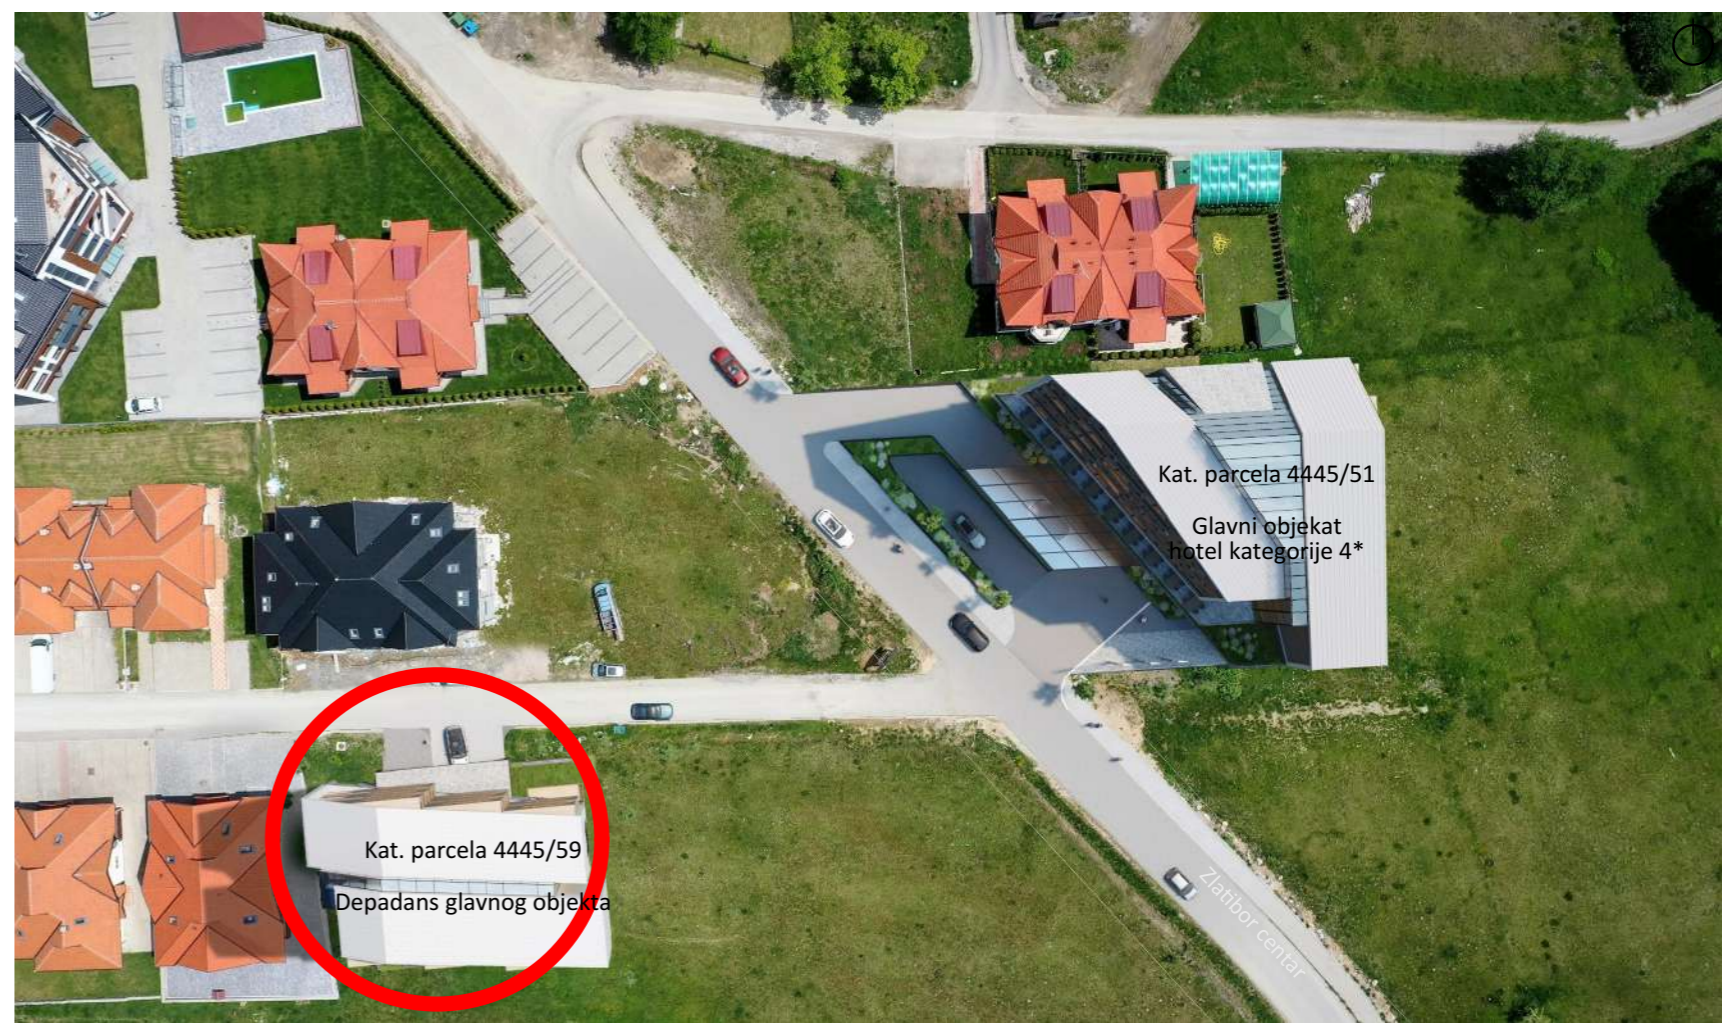

HOTEL ALK++ 4* ZLATIBOR
depadans

K.P. 4445/59 K.O. ČAJETINA, ZLATIBOR

O ZLATIBORU

Zlatibor je planina i park prirode u Srbiji koja se prostire na površini od oko 1000km², dugačka je 55km, a široka i do 20km. Pruža se pravcem severozapad-jugoistok. Najviši vrh je Tornik. Poznato je ljetovalište i zimovalište, kao i klimatsko lečilište. Nalazi se na severnom delu oblasti Stari Vlah, granične oblasti između Raške, Hercegovine i Polimlja. Obuhvata preele tri opštine Republike Srbije: Čajetinu, Užice i Novu Varoš.

Čajetina je administrativni centar Zlatibora.

Južna i istočna granica Zlatibora su reke Uvac i Veliki Rzav.

Na zapadu se Zlatibor graniči sa BiH.

Zlatibor se nalazi na pola puta od Beograda do crnogorskog i dubrovačkog primorja.

Preko njega prelaze mnogi značajni magistralni putevi i pruge, među kojima je i pruga Beograd - Bar.

LOKACIJA

Lokacija je u katastarskoj opštini Čajetina, Zlatibor. Na lokaciji nema postojećih objekata. Sa sjeverozapadne strane lokacija je oivičena dvosmjernom saobraćajnicom širine šest metara.

Lokacija je u neposrednoj blizini centra, na 2 kilometra, tako da se nalazi uz turistički centar i sadržaje, a od ski centra Tornik udaljena je 10 kilometara.

KARAUŁA КАРАУЛА

PALISAD ПАЛИСАД

23

Titova Vila Zlatibor