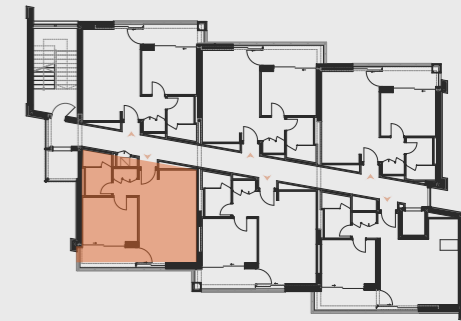

DEPANDANS - DRUGI SPRAT