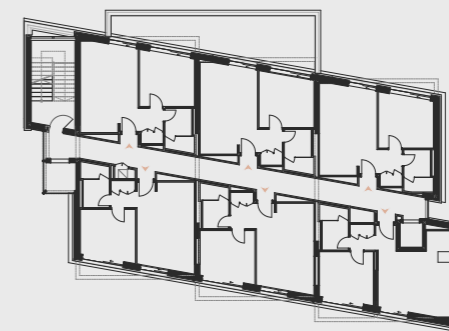

UKUPAN BROJ JEDINICA: 1

TIP APARTMANA 12 m²

Dnevna zona	22,90
Hodnik	2,66
Garderober	1,22
Kupatilo	5,07
Spavaća soba	10,43

UKUPNO	42,28
--------	-------

Terasa	4,99
--------	------

UKUPNO	47,27
--------	-------