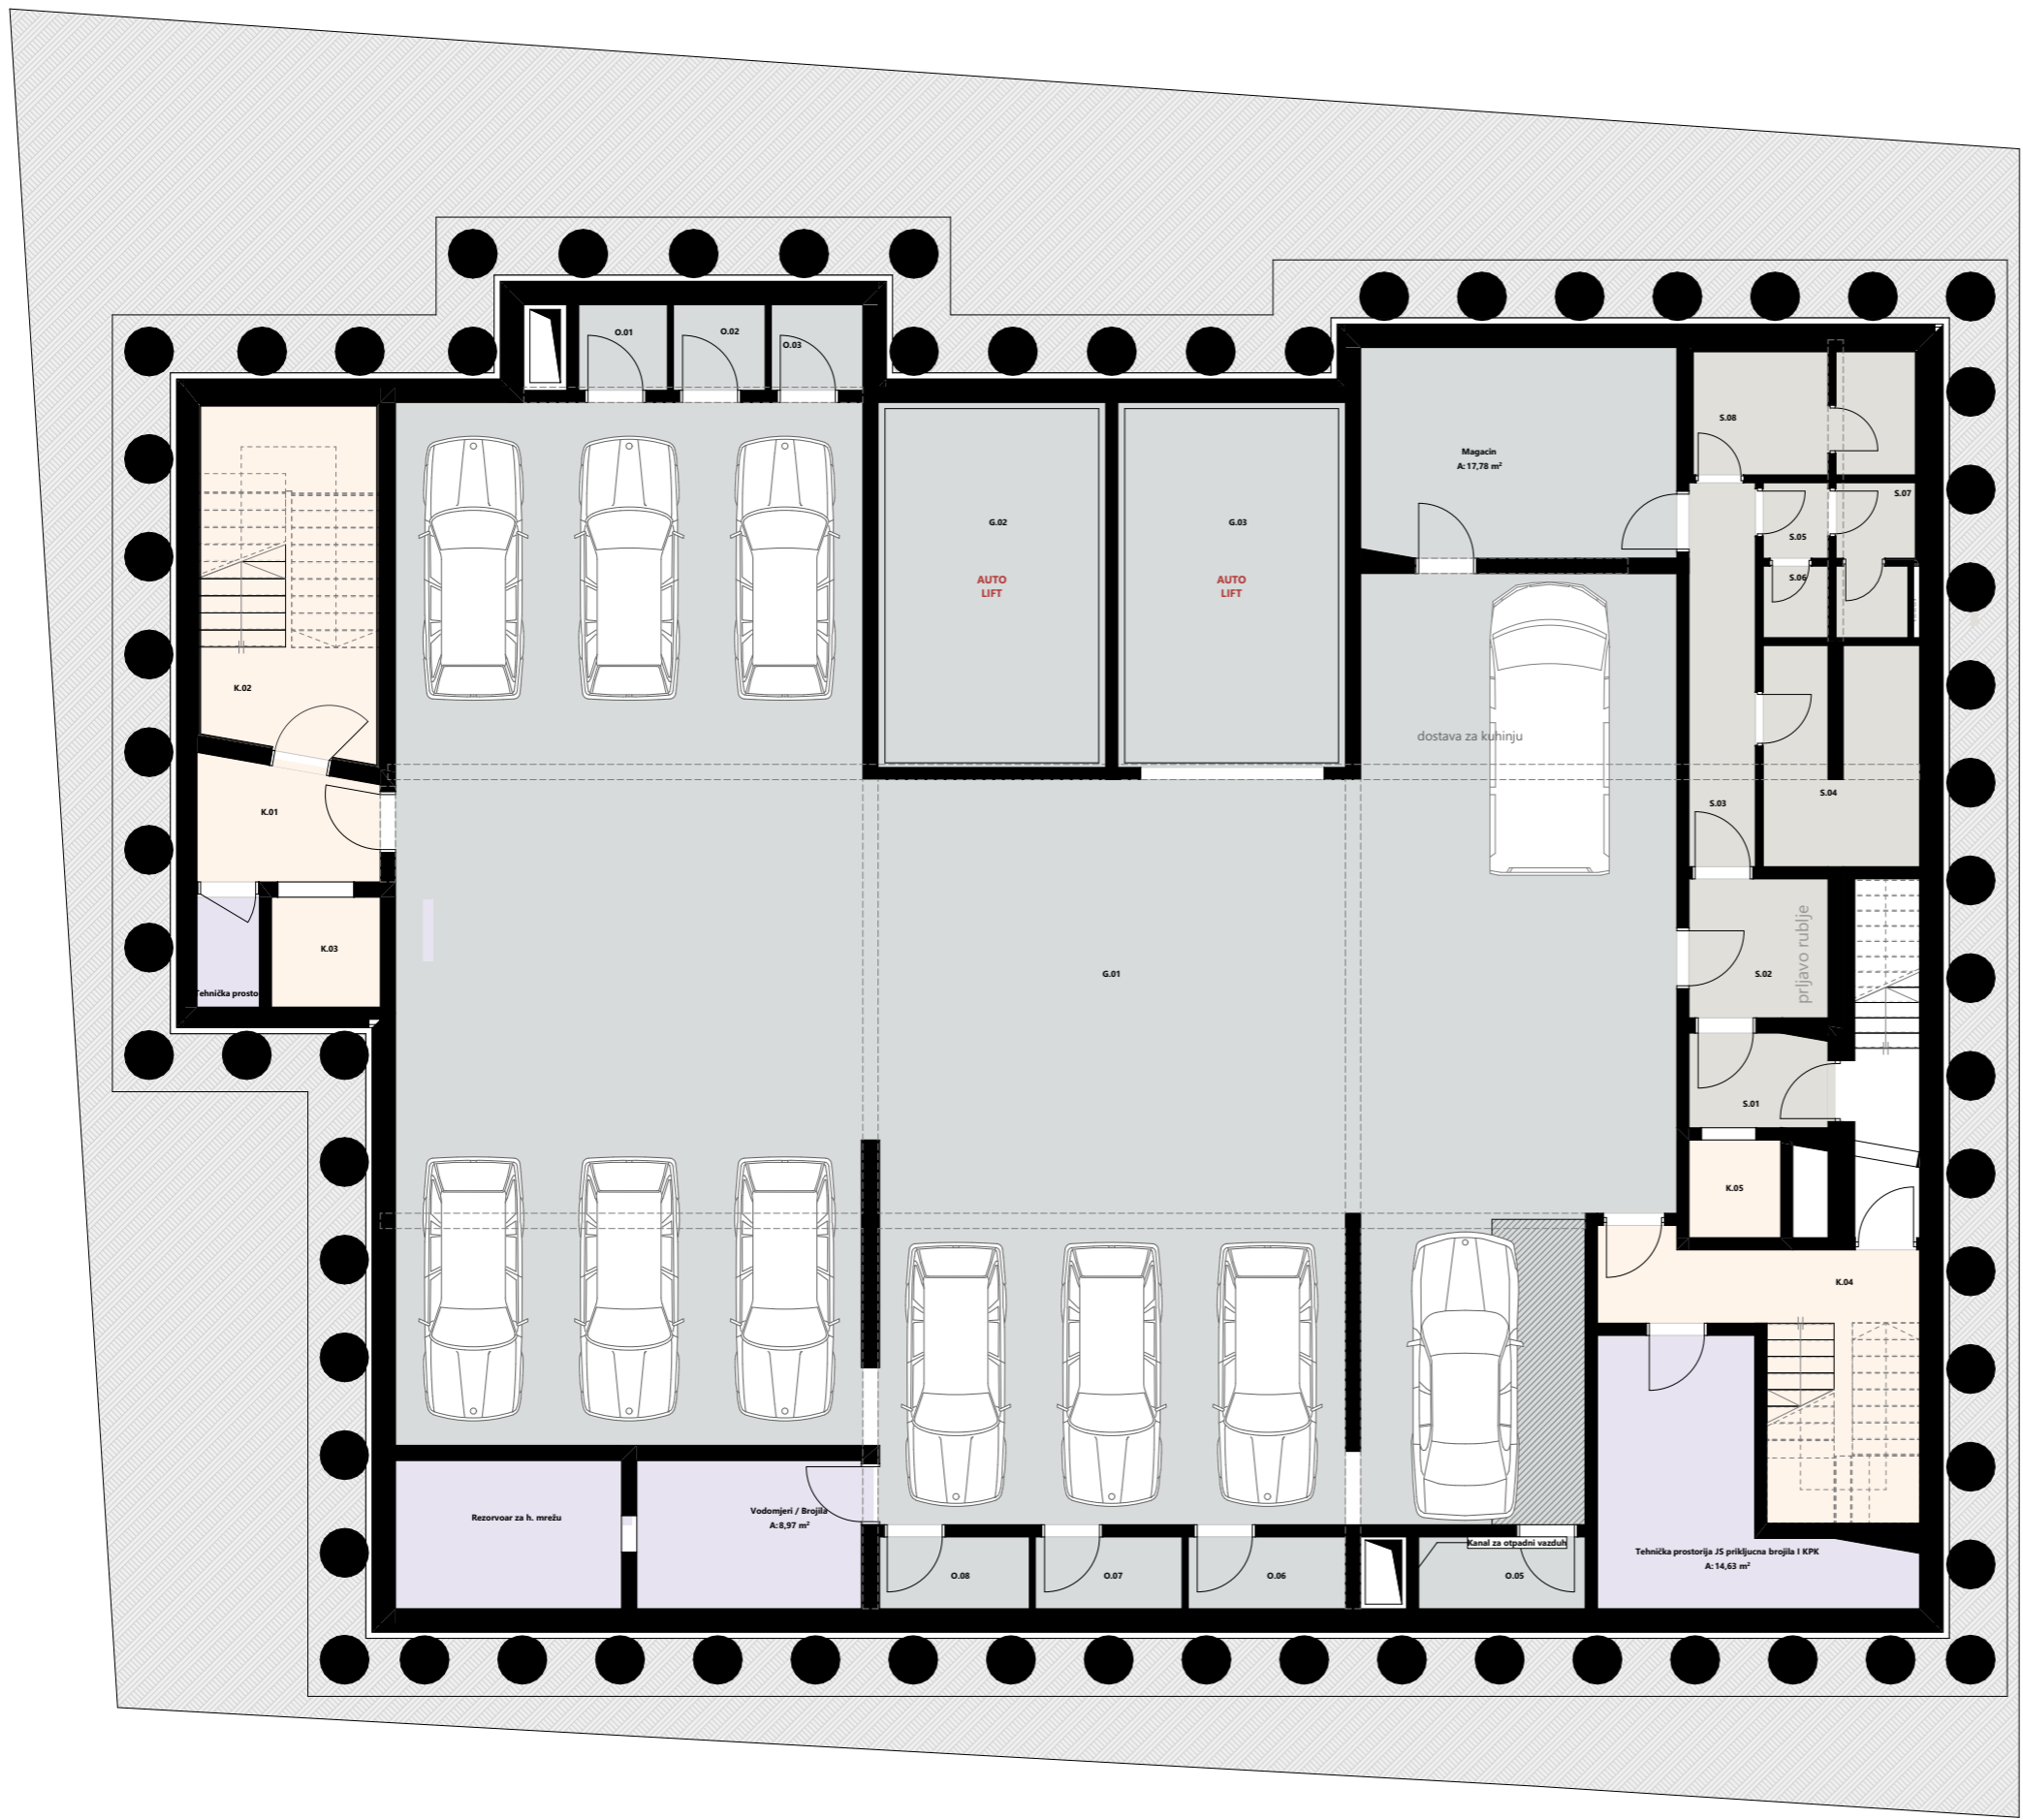

- GARAŽA
- KOMUNIKACIJE
- TEHNIČKE PROSTORIJE
- SERVISNE PROSTORIJE