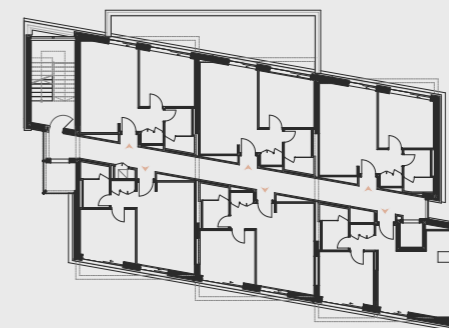

DEPANDANS - PRVI SPRAT