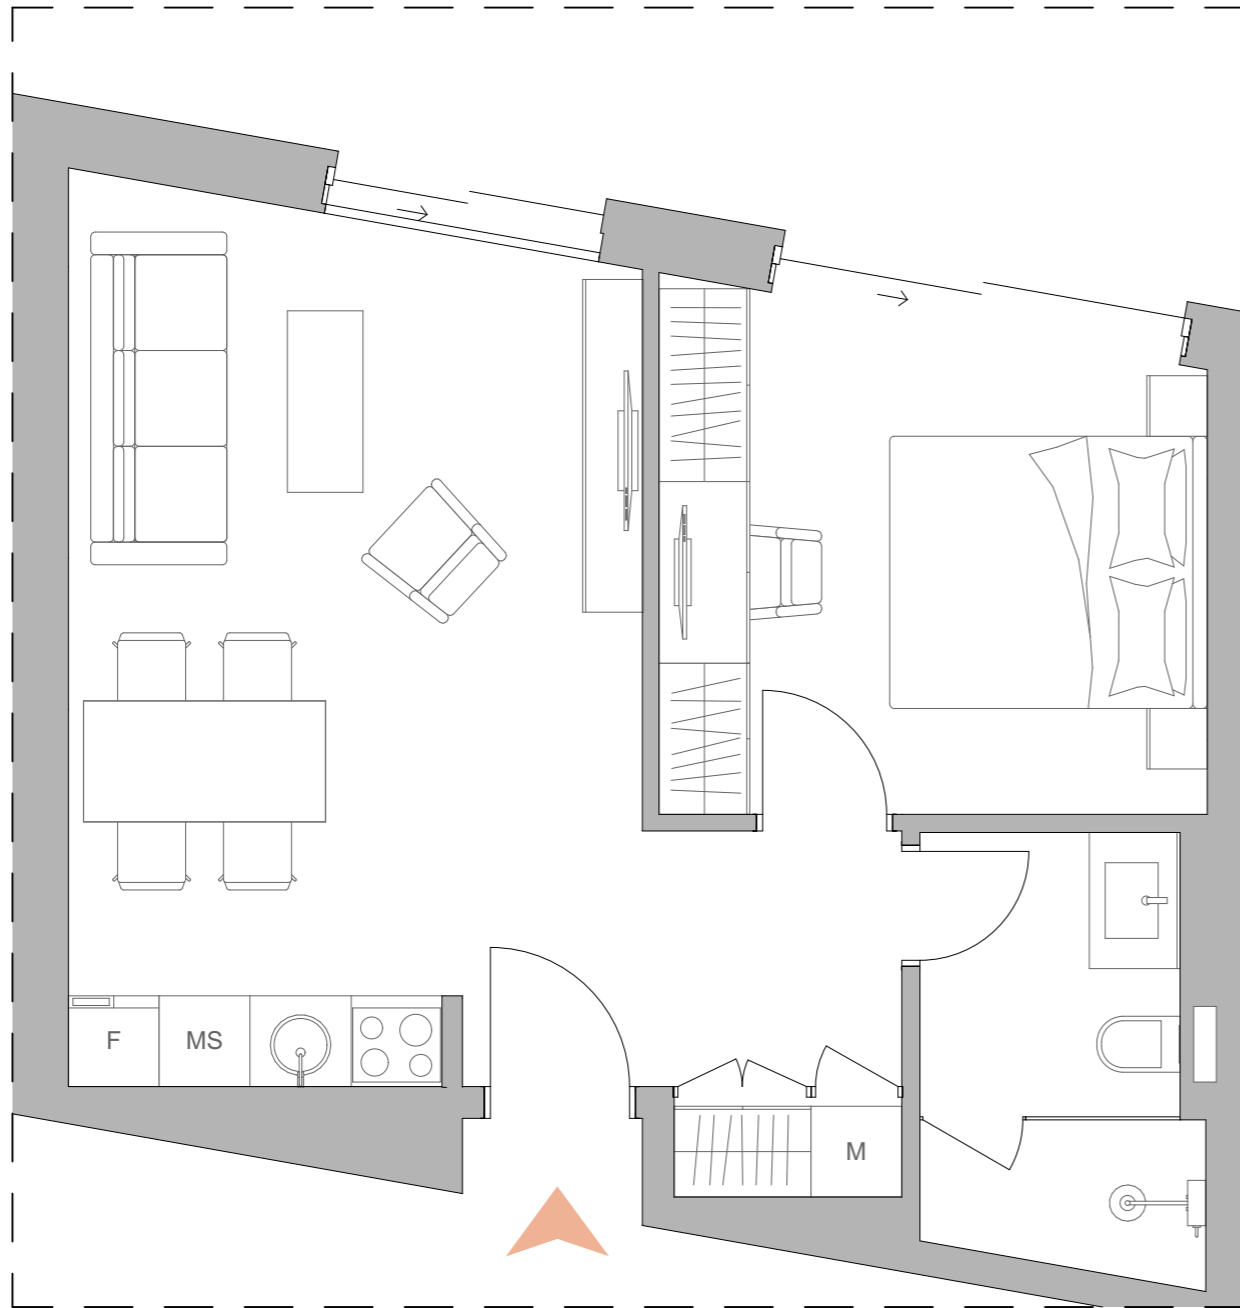

DEPANDANS - ČETVRTI SPRAT

DEPANDANS - PETI SPRAT

DEPANDANS - POTKROVLJE

HOTELSKI APARTMAN TIP 04

A.105

UKUPAN BROJ JEDINICA:	1
TIP APARTMANA 04	m ²
Dnevna zona	21,80
Hodnik	2,92
Garderober	1,11
Kupatilo	5,10
Spavaća soba	11,89
UKUPNO	42,82