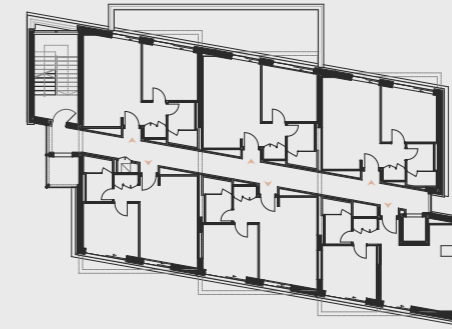

DEPANDANS - PRVI SPRAT