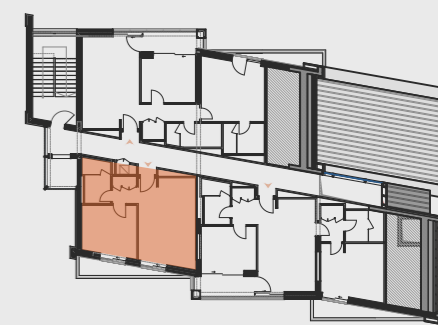

DEPANDANS - POTKROVLJE