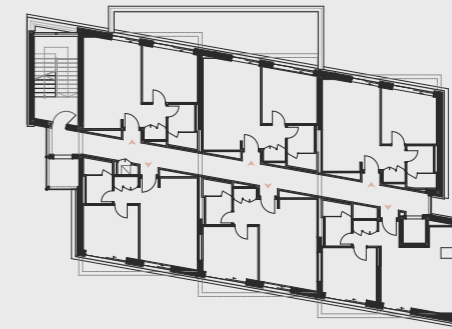

UKUPAN BROJ JEDINICA: 2

TIP APARTMANA 14 m²

Dnevna zona	23,21
Hodnik	2,92
Garderober	1,11
Kupatilo	5,10
Spavaća soba	10,61

UKUPNO	42,95
--------	-------

Terasa	5,35
--------	------

UKUPNO	48,30
--------	-------