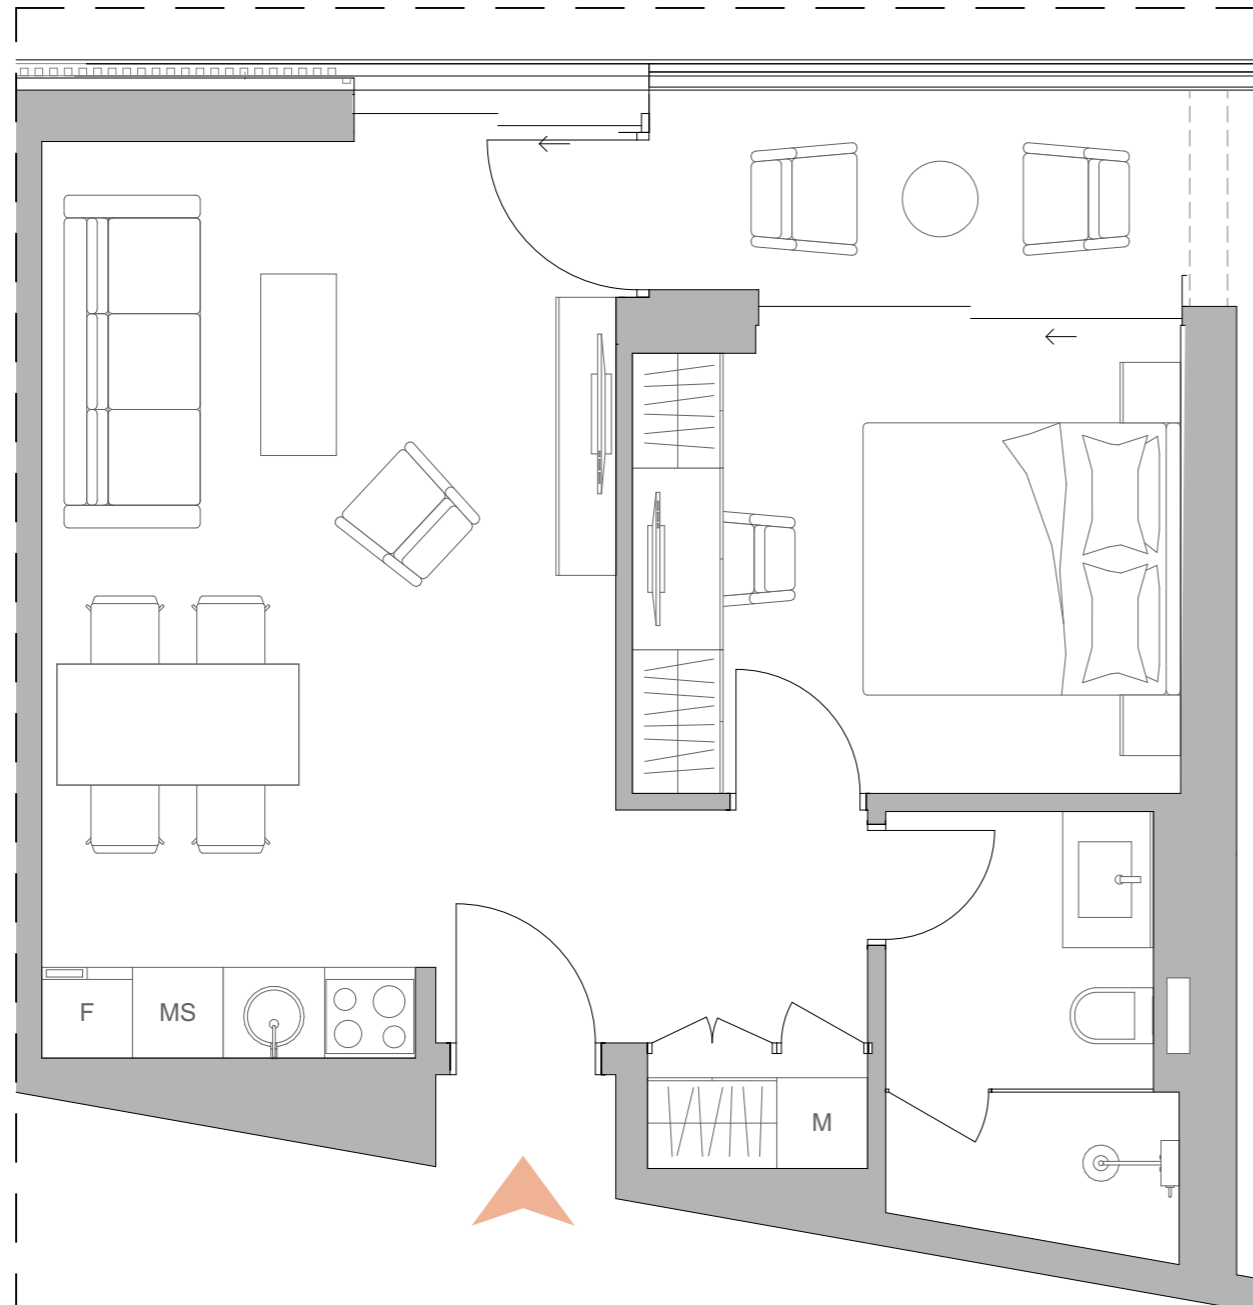

DEPANDANS - POTKROVLJE

HOTELSKI APARTMAN TIP 07

A.202, A.301, A.402, A.501

UKUPAN BROJ JEDINICA: 4

TIP APARTMANA 07 m²

Dnevna zona	22,90
Hodnik	2,58
Garderober	1,22
Kupatilo	5,16
Spavaća soba	10,61

UKUPNO	42,47
--------	-------